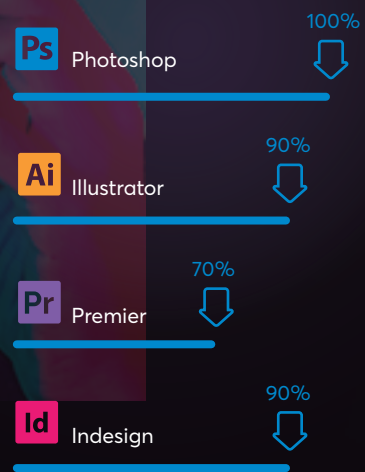

768 px

1023 px

78 px

ACERCA DE MI SERVICIOS PORTAFOLIO CONTACTO 10.6 pt

MI TRABAJO 10.6 pt 27 px

111 px

Fuentes:
Century gothic
Averta Demo PE Cutted Demo Regular

SOFTWARE